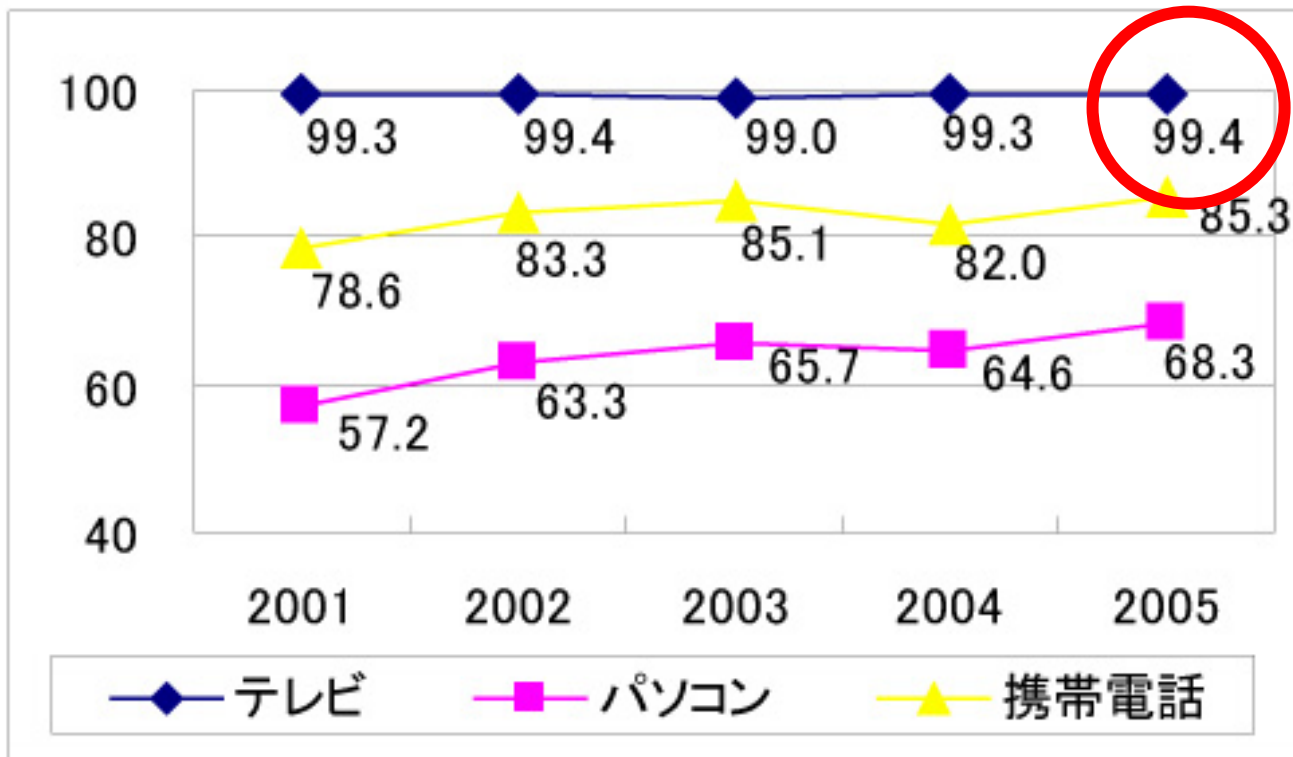

パネルディスカッション 「信頼できる地域情報網のあり方」

平成19年5月31日

愛知県自治体地域情報プラットフォーム研究会
作業部会長 加藤 泰

信頼できる (情報通信機器の世帯普及率)

- パソコンの世帯普及率68.3%に対し、テレビの世帯普及率は99.4%となっておりほとんどの家庭に行き渡っている。

(出所:平成17年度内閣府「消費者動向調査」データをもとに愛知県自治体地域情報プラットフォーム研究会作成)

信頼できる(メディア別接触頻度)

- インターネットに毎日接している人が17%に対し、テレビに毎日接している人は93%もあり、日常生活においてテレビへの接触頻度の高さがうかがえる。

(出所: NHK放送文化研究所「日本人とテレビ2005」世論調査データをもとに愛知県自治体地域情報プラットフォーム研究会作成)

信頼できる (TVCML災害情報提供実証実験)

■ 情報伝達の大幅なスピードアップ

2006年6月の実施用実験では情報提供者(愛プラ研構成市町)が災害情報を入力しおよそ30秒から1分で、情報利用者(放送事業者)に対して伝達することができた。

情報利用者(放送事業者)は数十秒以内で、データ放送として表現・提示できることが確認された。

自治体では、広報車、ホームページなど、いろいろな発信媒体を駆使して、地域住民に情報提供を行ってきた。地域住民に対する情報提供手段は、様々な手段の組み合わせが有効であることは論を待たない。今回の実験結果から、地上デジタルデータ放送は、即時性・同報性の観点から有用性が評価できた。

デジタル化によって「地域」の対応範囲がより身近に