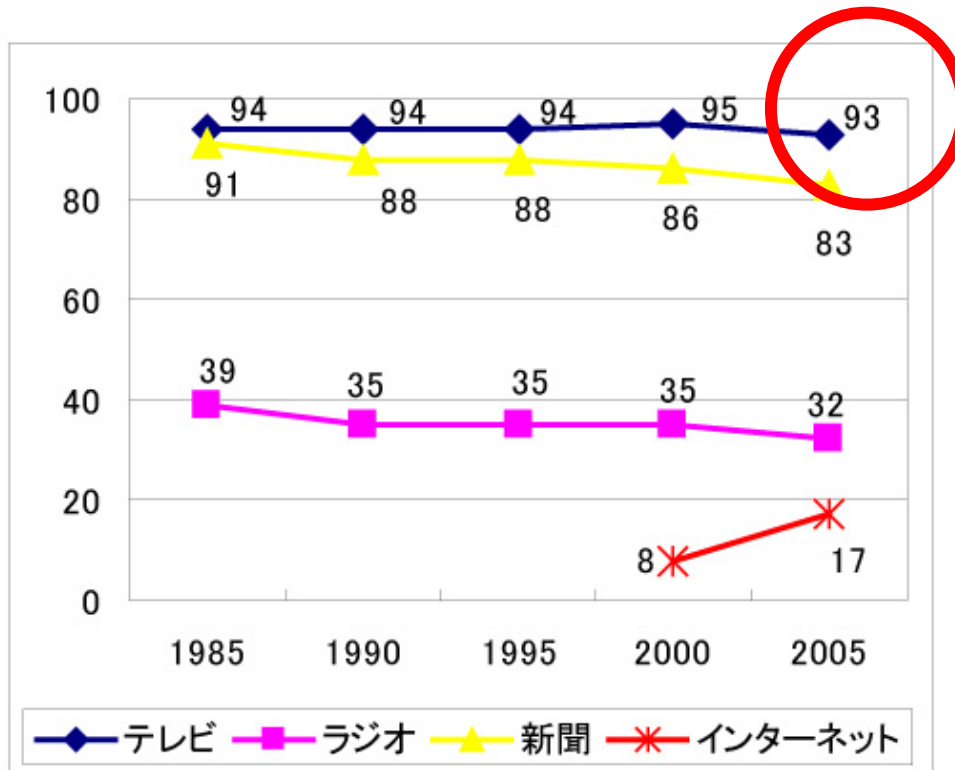

パネルディスカッション 「信頼できる地域情報網のあり方」

平成19年5月31日

愛知県自治体地域情報プラットフォーム研究会
作業部会長 加藤 泰

信頼できる (情報通信機器の世帯普及率)

- パソコンの世帯普及率68.3%に対し、テレビの世帯普及率は99.4%となっておりほとんどの家庭に行き渡っている。

(出所:平成17年度内閣府「消費者動向調査」データをもとに愛知県自治体地域情報プラットフォーム研究会作成)

信頼できる(メディア別接触頻度)

- インターネットに毎日接している人が17%に対し、テレビに毎日接している人は93%もあり、日常生活においてテレビへの接触頻度の高さがうかがえる。

(出所: NHK放送文化研究所「日本人とテレビ2005」世論調査データをもとに愛知県自治体地域情報プラットフォーム研究会作成)

信頼できる (TVCML災害情報提供実証実験)

■ 情報伝達の大幅なスピードアップ

2006年6月の実施用実験では情報提供者(愛プラ研構成市町)が災害情報を入力しおよそ30秒から1分で、情報利用者(放送事業者)に対して伝達することができた。

情報利用者(放送事業者)は数十秒以内で、データ放送として表現・提示できることが確認された。

自治体では、広報車、ホームページなど、いろいろな発信媒体を駆使して、地域住民に情報提供を行ってきた。地域住民に対する情報提供手段は、様々な手段の組み合わせが有効であることは論を待たない。今回の実験結果から、地上デジタルデータ放送は、即時性・同報性の観点から有用性が評価できた。

デジタル化によって「地域」の対応範囲がより身近に