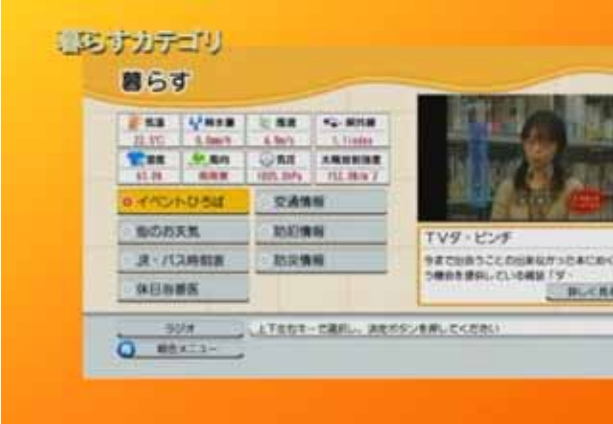

いよいよ始まるCATVデジタル・コミチャン

自主デジタル放送を開始へ

スターキャット・ケーブルネットワーク

地域情報を配信

今秋から民放と差別化推進

多岐の開始時期に比べ、早くに放送するが、現は、地域や生活ニーズでは後発者の、契約者が増え、視聴率も高くなる。自主制作のコミュニティチャンネルを、デジタル放送用に制作し、放送する。地元の番組は、チャンネル「デジタル放送」で放送する。地域情報を中心に配信し、民放との差別化を図る。

CATV「デジタル」大手のスターキャット・ケーブルネットワーク（本社名古屋市中区、加藤康次社長）は、今秋にも、自主デジタル放送を開始する。自主制作のコミュニティチャンネルを、デジタル放送用に制作し、放送する。地元の番組は、チャンネル「デジタル放送」で放送する。地域情報を中心に配信し、民放との差別化を図る。

同社は昨年12月、0.9%（0.7%）に増え、86億8,100万円と

する。中期経営計画を策定し、目標達成に向けて、5月に名古屋市長大谷の視察を受け、市内のデジタル放送の施設で新加入者を獲得し、収益の改善に努めている。

スターキャット・ケーブルネットワーク本社

出典：2007年5月9日 中部経済新聞社