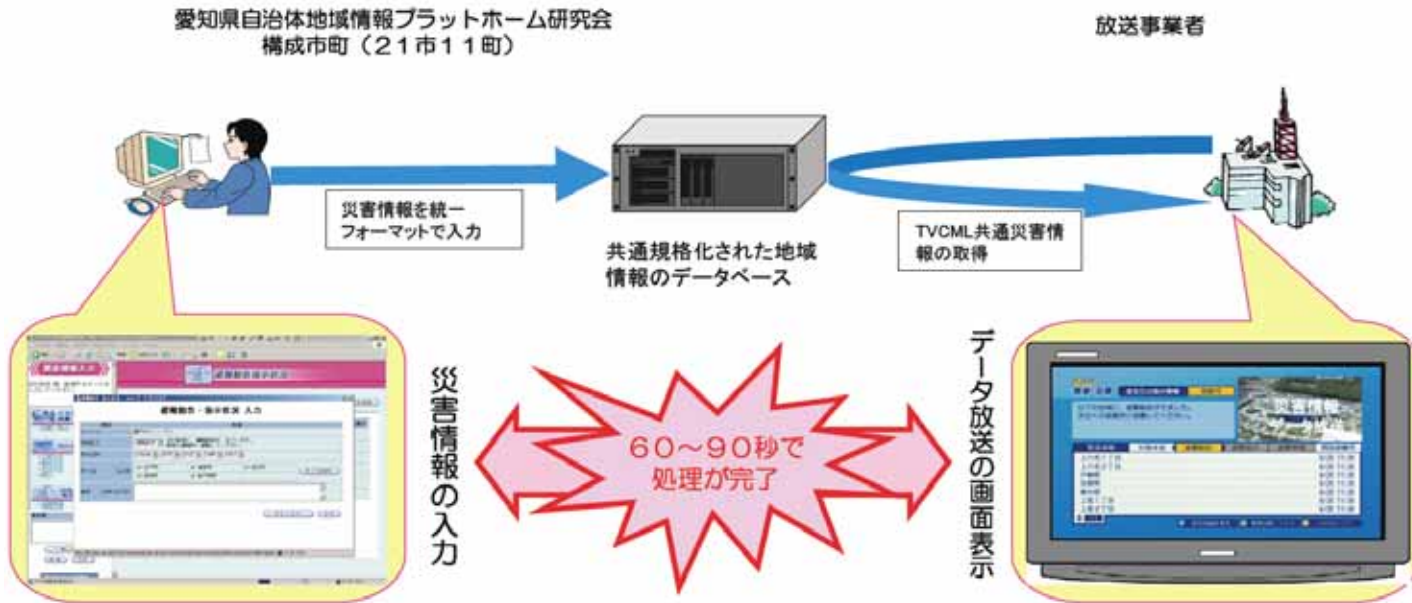

信頼できる(メディア別接触頻度)

- インターネットに毎日接している人が17%に対し、テレビに毎日接している人は93%もあり、日常生活においてテレビへの接触頻度の高さがうかがえる。

(出所: NHK放送文化研究所「日本人とテレビ2005」世論調査データをもとに愛知県自治体地域情報プラットフォーム研究会作成)

信頼できる (TVCML災害情報提供実証実験)

■ 情報伝達の大幅なスピードアップ

2006年6月の実施用実験では情報提供者(愛プラ研構成市町)が災害情報を入力しおよそ30秒から1分で、情報利用者(放送事業者)に対して伝達することができた。

情報利用者(放送事業者)は数十秒以内で、データ放送として表現・提示できることが確認された。

自治体では、広報車、ホームページなど、いろいろな発信媒体を駆使して、地域住民に情報提供を行ってきた。地域住民に対する情報提供手段は、様々な手段の組み合わせが有効であることは論を待たない。今回の実験結果から、地上デジタルデータ放送は、即時性・同報性の観点から有用性が評価できた。

デジタル化によって「地域」の対応範囲がより身近に

- 放送のデジタル化により地上波は、「広域・県域」から「市町村」「学校区」へ、よりきめの細かい情報発信が可能となった。
- ケーブルテレビにおいては、「市町村」から「学校区」「町丁目」へより狭域に向けた情報発信が可能となる。

出典：総務省 東海総合通信局 「多様な電波利用による住民の防災情報入手に関する検討会」報告書(平成18年3月)

いよいよ始まるCATVデジタル・コミチャン

自主デジタル放送を開始へ