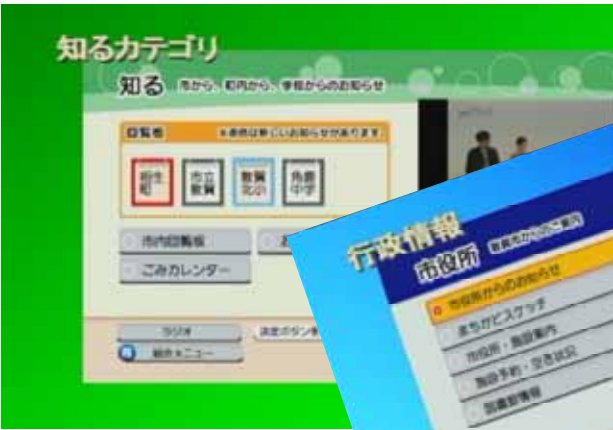

いよいよ始まるCATVデジタル・コミチャン

自主デジタル放送を開始へ

スターキャット・ケーブルネットワーク

地域情報を配信

今秋から民放と差別化推進

多岐の開始時期に比べ、早くに放送するが、現は、地域や生活ニーズでは後発者の、契約者が増え、視聴率も高くなる。自主制作のコミュニティチャンネルを、デジタル放送用に制作し、放送する。地元の番組は、チャンネル「デジタル放送」で放送する。地域情報を中心に配信し、民放との差別化を図る。

CATV「デジタル」大手のスターキャット・ケーブルネットワーク（本社名古屋市中区、加藤康次社長）は、今秋にも、自主デジタル放送を開始する。自主制作のコミュニティチャンネルを、デジタル放送用に制作し、放送する。地元の番組は、チャンネル「デジタル放送」で放送する。地域情報を中心に配信し、民放との差別化を図る。

同社は昨年12月、0.9%（0.7%）に増え、86億8,100万円と

する。中期経営計画を策定し、目標達成に向けて、5月に名古屋市長大谷の視察を受け、市内のデジタル放送の施設で新加入者を獲得し、収益の改善に努めている。

スターキャット・ケーブルネットワーク本社

出典：2007年5月9日 中部経済新聞社