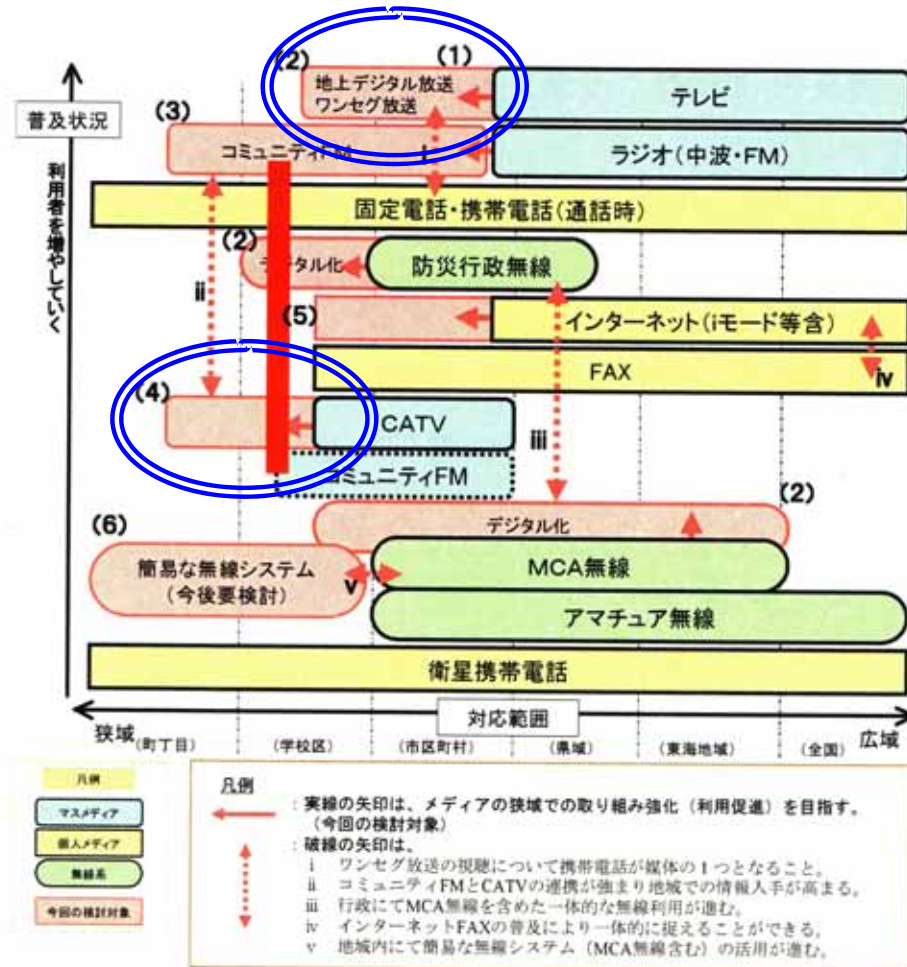

信頼できる(メディア別接触頻度)

- インターネットに毎日接している人が17%に対し、テレビに毎日接している人は93%もあり、日常生活においてテレビへの接触頻度の高さがうかがえる。

(出所: NHK放送文化研究所「日本人とテレビ2005」世論調査データをもとに愛知県自治体地域情報プラットフォーム研究会作成)

信頼できる (TVCML災害情報提供実証実験)

■ 情報伝達の大幅なスピードアップ

2006年6月の実施用実験では情報提供者(愛プラ研構成市町)が災害情報を入力しおよそ30秒から1分で、情報利用者(放送事業者)に対して伝達することができた。

情報利用者(放送事業者)は数十秒以内で、データ放送として表現・提示できることが確認された。

自治体では、広報車、ホームページなど、いろいろな発信媒体を駆使して、地域住民に情報提供を行ってきた。地域住民に対する情報提供手段は、様々な手段の組み合わせが有効であることは論を待たない。今回の実験結果から、地上デジタルデータ放送は、即時性・同報性の観点から有用性が評価できた。

デジタル化によって「地域」の対応範囲がより身近に

- 放送のデジタル化により地上波は、「広域・県域」から「市町村」「学校区」へ、よりきめの細かい情報発信が可能となった。
- ケーブルテレビにおいては、「市町村」から「学校区」「町丁目」へより狭域に向けた情報発信が可能となる。

出典：総務省 東海総合通信局 「多様な電波利用による住民の防災情報入手に関する検討会」報告書(平成18年3月)

いよいよ始まるCATVデジタル・コミチャン

自主デジタル放送を開始へ